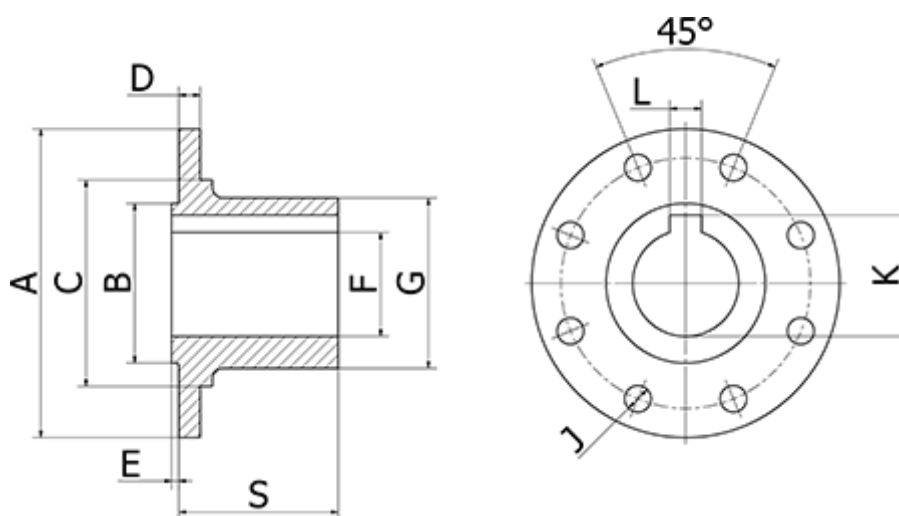

Varenummer: 071112240
Beskrivelse: Elbe Modflange 1.112.240
Ø120 Hul str 45H7

Mål

A	= 120	H = 101.5
Antal flange huller	= 8	J = 8
B	= 75	K = 48.8
C	= 88.2	L = 14
D	= 9	S = 70
E	= 2.3	
F	= 45H7	
G	= 80	